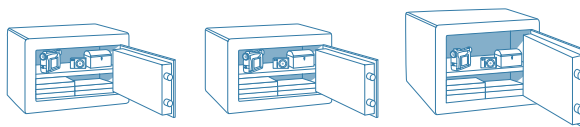

Le saviez-vous ?

La gamme Confident S1 est disponible avec un niveau certifié de protection contre l'effraction S1.

Présentation du produit

Confident S1 est disponible en trois dimensions : 30, 50 et 80 litres. Cette gamme est idéale pour conserver en lieu sûr vos objets de valeur (caméscopes, appareils photos, documents importants, titres de propriété, souvenirs, bijoux et anciennes photos) chez vous.

Ces coffres sont équipés d'une tablette.

Protection contre le vol

Confident S1 a été certifié par l'ECB•S pour la classe de sécurité S1 conformément à la norme EN 14450.

La porte du coffre est fabriquée à partir d'un acier massif, le mécanisme de verrouillage est protégé par des tôles d'acier. Tous les pènes sont chromés et mesurent 25mm de diamètre.

Caractéristiques techniques

Dimensions en mm	30	50	80
Hauteur extérieure	360	360	500
Largeur extérieure	455	455	455
Profondeur extérieure	275	355	435
Hauteur intérieure	354	354	494
Largeur intérieure	449	449	449
Profondeur intérieure	209	289	369
Largeur disponible	425	425	425
Hauteur libre disponible	310	310	450
Volume (litres)	33	46	82
Poids (kg)	30	36	51
Nb de tablettes	1	1	1